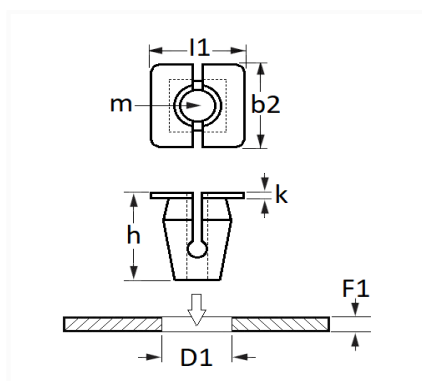

## ÉCROU PLASTIQUE Ø 4,2 mm BOUCLIER

Code article	Nb de références	Nb de pièces	Conditionnement
11122	1	20	SACHET

Informations techniques	
l1	10.2 mm
b2	10.2 mm
k	1 mm
h	11 mm
m	Vis à Tôle Ø 4.2 mm
D1	6 → 6.2 mm
F1	0.8 → 5 mm