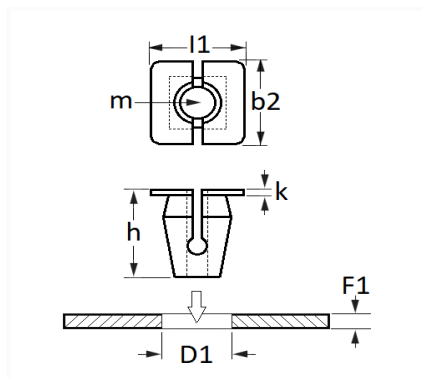

1 Allée des Bouleaux -F-95110 SANNOIS
 +33 (0)1 39 98 55 00
 info@restagraf.com

ÉCROU PLASTIQUE Ø 4,2 mm BOUCLIER

Code article	Nb de références	Nb de pièces	Conditionnement
11122	1	20	SACHET

Informations techniques	
l1	10.2 mm
b2	10.2 mm
k	1 mm
h	11 mm
m	Vis à Tôle Ø 4.2 mm
D1	6 → 6.2 mm
F1	0.8 → 5 mm