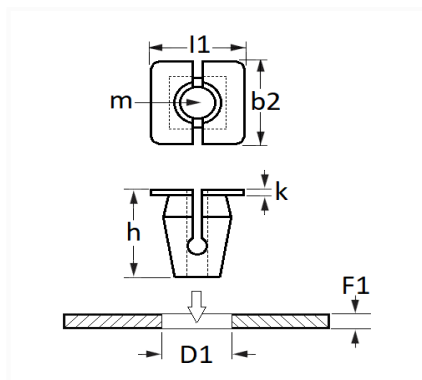

1 Allée des Bouleaux -F-95110 SANNOIS
 +33 (0)1 39 98 55 00
 info@restagraf.com

ÉCROU PLASTIQUE Ø 4,2 mm BOUCLIER

Code article	Nb de références	Nb de pièces	Conditionnement
11122	1	20	SACHET

Informations techniques	
l1	10.2 mm
b2	10.2 mm
k	1 mm
h	11 mm
m	Vis à Tôle Ø 4.2 mm
D1	6 → 6.2 mm
F1	0.8 → 5 mm