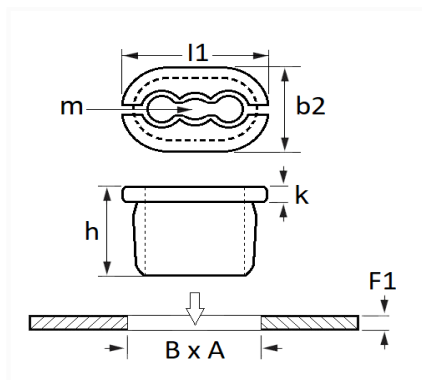

1 Allée des Bouleaux -F-95110 SANNOIS
 +33 (0)1 39 98 55 00
 info@restagraf.com

ÉCROU PLASTIQUE Ø 4,5 mm GRILLE DE BAIE D'AUVENT

Code article	Nb de références	Nb de pièces	Conditionnement
11117	1	8	SACHET

Informations techniques	
l1	22 mm
b2	13 mm
k	1.5 mm
h	10.5 mm
m	Vis à Tôle Ø 4.2 mm
B	10.2 mm
A	20.2 mm
F1	0.7 → 4 mm

Matières

POLYAMIDE 66+30%FIBRE DE VERRE

Correspondances constructeurs*

RENAULT 7703081214