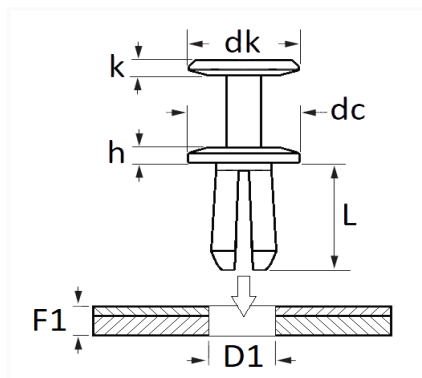

## RIVET PLASTIQUE Ø 6 mm BOUCLIER

Code article	Nb de références	Nb de pièces	Conditionnement
11100	1	14	SACHET

Informations techniques	
dk	15 mm
k	2 mm
dc	16 mm
h	1 mm
L	10.4 mm
D1	6 mm
F1	4.4 → 5.8 mm