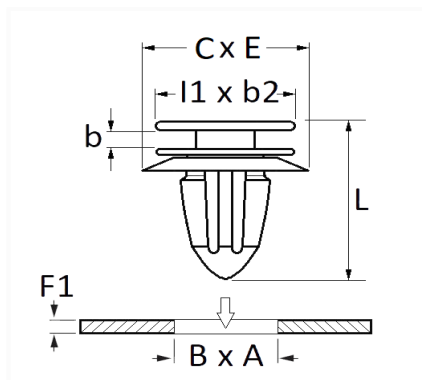

## AGRAFE DE PANNEAU 8 x 20 mm

Code article	Nb de références	Nb de pièces	Conditionnement
11093	1	6	SACHET

Informations techniques	
l1	14 mm
b2	17 mm
C	28 mm
E	14.3 mm
b	2 mm
L	18.10 mm
B	8 mm
A	20 mm
F1	0.8 → 1.2 mm