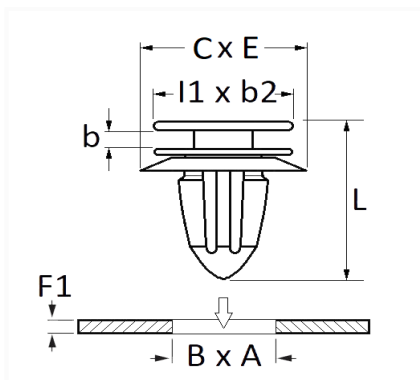

## PLATTENCLIP 8 X 20 mm

Item code	Number of References	Number of pieces	Conditioning
11093	1	6	BEUTEL

Technical informations	
l1	14 mm
b2	17 mm
C	28 mm
E	14.3 mm
b	2 mm
L	18.10 mm
B	8 mm
A	20 mm
F1	0.8 → 1.2 mm

<b>Materials</b>
POLYACETAT + STAHL

Manufacturer correspondence*			
OPEL (GM) Katalognummer	2228838	OPEL (GM) Teilenummer	9133594

\* Non contractual information given as indication