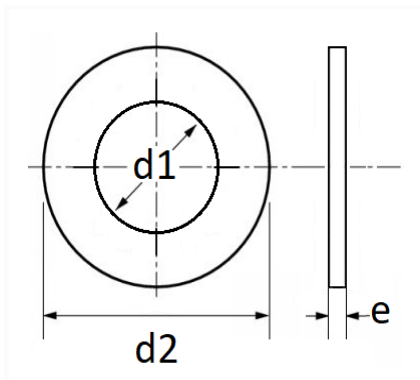

1 Allée des Bouleaux -F-95110 SANNOIS
 +33 (0)1 39 98 55 00
 info@restagraf.com

PLASTIC SLUITRING Ø 6,6 X 25 X 1,2 mm MOTORSPATBESCHERMING ONDER MOTOR

Item code	Number of References	Number of pieces	Conditioning
11072	1	16	

Technical informations	
d1	6.6 mm
d2	25 mm
e	1.2 mm

Materials
POLYETHEEN

Manufacturer correspondence*			
AUDI	4A0805137A	RENAULT SAMSUNG MOTORS	433125

Manufacturer correspondence*

SEAT	4A0805137A	SKODA	4A0805137A
VOLKSWAGEN	4A0805137A		