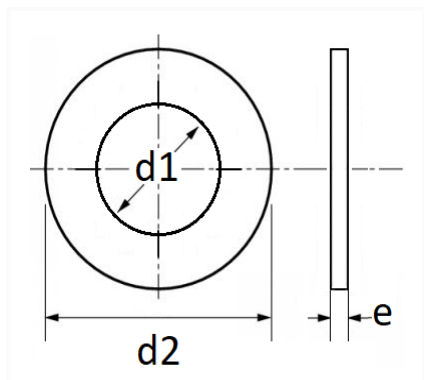

1 Allée des Bouleaux -F-95110 SANNOIS
 +33 (0)1 39 98 55 00
 info@restagraf.com

RONDELLE PLASTIQUE Ø 6,6 X 25 X 1,2 mm CARÉNAGE SOUS MOTEUR

Code article	Nb de références	Nb de pièces	Conditionnement
11072	1	16	SACHET

Informations techniques	
d1	6.6 mm
d2	25 mm
e	1.2 mm

Matières

POLYETHYLENE

Correspondances constructeurs*

AUDI	4A0805137A	RENAULT SAMSUNG MOTORS	433125
------	------------	---------------------------	--------