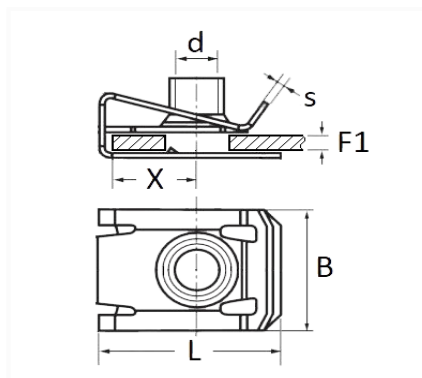

1 Allée des Bouleaux -F-95110 SANNOIS
 +33 (0)1 39 98 55 00
 info@restagraf.com

CLIP ÉCROU À PINCER M5-0.80

Code article	Nb de références	Nb de pièces	Conditionnement
11040	1	15	SACHET

Informations techniques	
L	20 mm
B	15 mm
X	12 mm
s	0.60 mm
d	M5 x 0.80
F1	0.8 → 4.3 mm

Correspondances constructeurs*

OPEL (GM) N° Catalogue	1400906	OPEL (GM) N° de Pièce	90464538
------------------------	---------	-----------------------	----------

* Informations non contractuelles données à titre indicatif