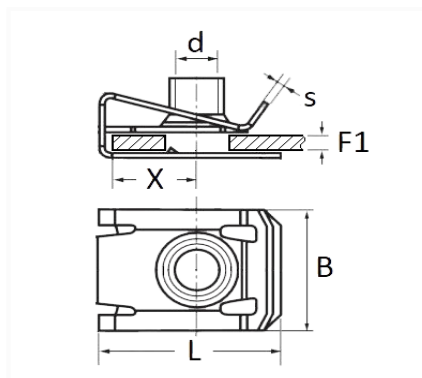

## CLIP ÉCROU À Pincer M5-0.80

Code article	Nb de références	Nb de pièces	Conditionnement
11040	1	15	SACHET

Informations techniques	
L	20 mm
B	15 mm
X	12 mm
s	0.60 mm
d	M5 x 0.80
F1	0.8 → 4.3 mm