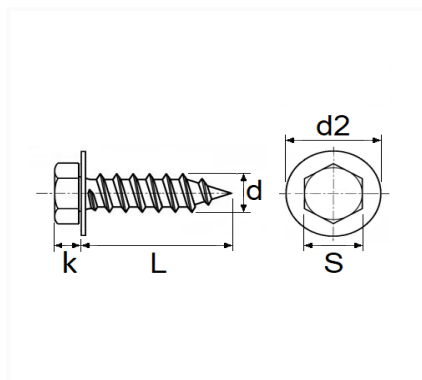

1 Allée des Bouleaux -F-95110 SANNOIS
 +33 (0)1 39 98 55 00
 info@restagraf.com

VIS À TÔLE TÊTE HEXAGONALE AVEC RONDELLE Ø 5,5 X 19 mm DIN 7976 BOUCLIER

| Code article | Nb de références | Nb de pièces | Conditionnement |
|--------------|------------------|--------------|-----------------|
| 11023 | 1 | 35 | SACHET |

| Informations techniques | |
|-------------------------|--------|
| s | 8 mm |
| k | 4 mm |
| d2 | 15 mm |
| L | 19 mm |
| d | 5.5 mm |
| | |
| | |
| | |
| | |
| | |

Correspondances constructeurs*

| | | | |
|------------------------|---------|-----------------------|----------|
| OPEL (GM) N° Catalogue | 2022206 | OPEL (GM) N° de Pièce | 11069615 |
|------------------------|---------|-----------------------|----------|