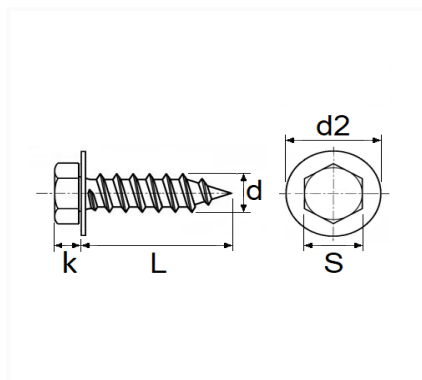

1 Allée des Bouleaux -F-95110 SANNOIS
 +33 (0)1 39 98 55 00
 info@restagraf.com

VIS À TÔLE TÊTE HEXAGONALE AVEC RONDELLE Ø 5,5 X 19 mm DIN 7976 BOUCLIER

Code article	Nb de références	Nb de pièces	Conditionnement
11023	1	35	SACHET

Informations techniques	
s	8 mm
k	4 mm
d2	15 mm
L	19 mm
d	5.5 mm

Correspondances constructeurs*

OPEL (GM) N° Catalogue	2022206	OPEL (GM) N° de Pièce	11069615
------------------------	---------	-----------------------	----------