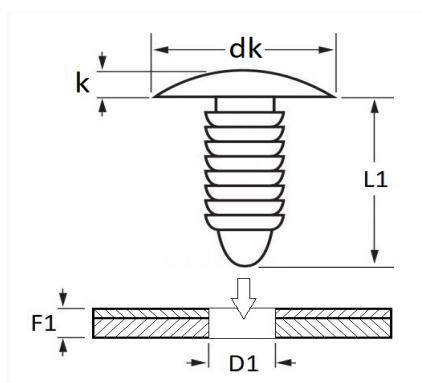

1 Allée des Bouleaux -F-95110 SANNOIS
 +33 (0)1 39 98 55 00
 info@restagraf.com

AGRAFE DE GARNISSAGE Ø 8 mm

Code article	Nb de références	Nb de pièces	Conditionnement
11017	1	12	SACHET

Informations techniques	
dk	16 mm
k	2 mm
L1	17 mm
D1	8 mm
F1	3.2 → 8.2 mm