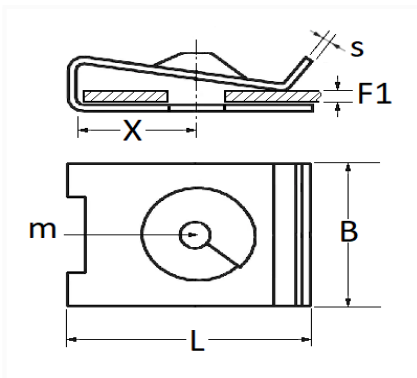

CLIP ÉCROU À Pincer Ø 5,5 mm

Code article	Nb de références	Nb de pièces	Conditionnement
11013	1	25	SACHET

Informations techniques	
L	23.5 mm
B	16 mm
X	12 mm
s	0.7 mm
F1	3 → 4 mm
m	Vis à Tôle Ø 5.5 mm

Matières

ACIER

Correspondances constructeurs*

OPEL (GM) N° Catalogue	1188303	OPEL (GM) N° de Pièce	90053225
------------------------	---------	-----------------------	----------

* Informations non contractuelles données à titre indicatif