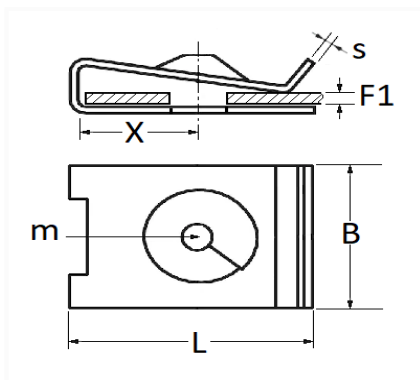

KLEMMOER Ø 4,8 mm

Item code	Number of References	Number of pieces	Conditioning
11011	1	25	

Technical informations	
L	24.7 mm
B	14.5 mm
X	12.7 mm
s	0.7 mm
F1	1.5 → 2.3 mm
m	Vis à Tôle Ø 4.8 mm

Materials
STAAL