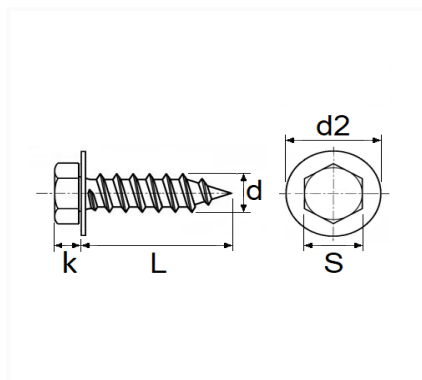

1 Allée des Bouleaux -F-95110 SANNOIS  
 +33 (0)1 39 98 55 00  
 info@restagraf.com

**ZELFTAPPENDE SCHROEF MET ZESKANTKOP EN SLUITRING Ø 4,8 x 19 mm DIN 7976**

Item code	Number of References	Number of pieces	Conditioning
11010	1	35	
42643	1	100	

Technical informations	
s	7 mm
k	3 mm
d2	16 mm
L	19 mm
d	4.8 mm

Manufacturer correspondence*			
OPEL (GM) Catalogusnummer	2037024	OPEL (GM) Onderdeelnummer	11092633
PEUGEOT / CITROËN	692524		

\* Non contractual information given as indication