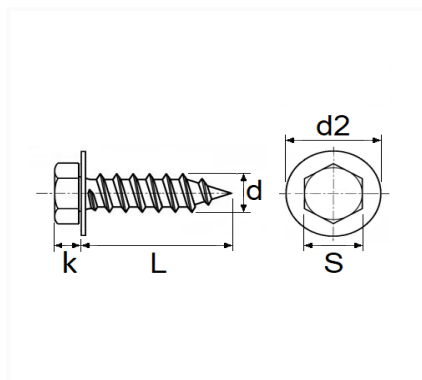

1 Allée des Bouleaux -F-95110 SANNOIS
 +33 (0)1 39 98 55 00
 info@restagraf.com

VIS À TÔLE TÊTE HEXAGONALE AVEC RONDELLE Ø 4,8 x 19 mm DIN 7976

Code article	Nb de références	Nb de pièces	Conditionnement
11010	1	35	SACHET
42643	1	100	BOÎTE

Informations techniques	
s	7 mm
k	3 mm
d2	16 mm
L	19 mm
d	4.8 mm

Correspondances constructeurs*

CITROËN - PEUGEOT	692524	OPEL (GM) N° Catalogue	2037024
OPEL (GM) N° de Pièce	11092633		

* Informations non contractuelles données à titre indicatif