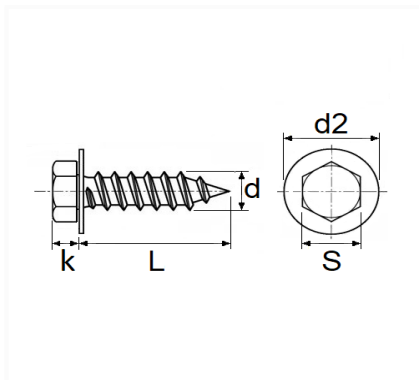

VIS À TÔLE TÊTE HEXAGONALE AVEC RONDELLE Ø 4,8 x 19 mm DIN 7976

Code article	Nb de références	Nb de pièces	Conditionnement
11010	1	35	SACHET
42643	1	100	BOÎTE

Informations techniques	
s	7 mm
k	3 mm
d2	16 mm
L	19 mm
d	4.8 mm

Correspondances constructeurs*

CITROËN - PEUGEOT	692524	OPEL (GM) N° Catalogue	2037024
OPEL (GM) N° de Pièce	11092633		

* Informations non contractuelles données à titre indicatif