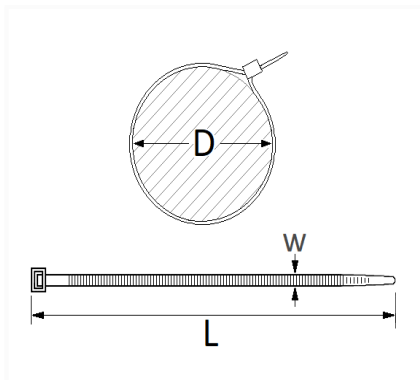

1 Allée des Bouleaux -F-95110 SANNOIS
 +33 (0)1 39 98 55 00
 info@restagraf.com

LANIÈRE 180 X 3,6 mm

Code article	Nb de références	Nb de pièces	Conditionnement
598	1	50	SACHET
2047	1	300	SACHET
200598	1	50	TUBE
220598	1	20	BLISTER

Informations techniques	
L	180 mm
W	3.6 mm
D	1.5 → 49 mm

Matières
POLYAMIDE 66

Correspondances constructeurs*			
CITROËN - PEUGEOT	6999X5	PEUGEOT	6999X9

* Informations non contractuelles données à titre indicatif