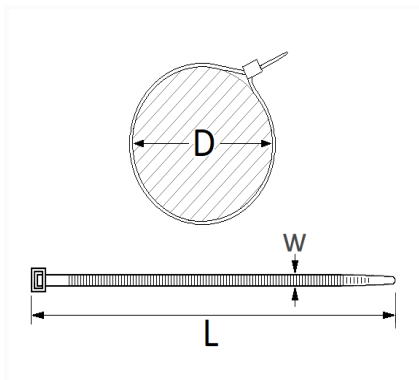

1 Allée des Bouleaux -F-95110 SANNOIS
 +33 (0)1 39 98 55 00
 info@restagraf.com

LANIÈRE 180 X 3,6 mm

Code article	Nb de références	Nb de pièces	Conditionnement
598	1	50	SACHET
2047	1	300	SACHET
200598	1	50	TUBE
220598	1	20	BLISTER

Informations techniques	
L	180 mm
W	3.6 mm
D	1.5 → 49 mm

Matières
POLYAMIDE 66

Correspondances constructeurs*			
CITROËN - PEUGEOT	6999X5	PEUGEOT	6999X9

* Informations non contractuelles données à titre indicatif