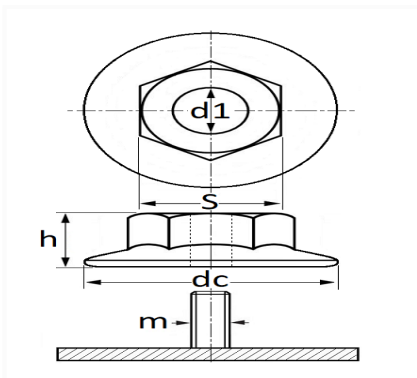

1 Allée des Bouleaux -F-95110 SANNOIS
 +33 (0)1 39 98 55 00
 info@restagraf.com

ÉCROU PLASTIQUE M6 CARTER D'AILE / PARE-BOUE

Code article	Nb de références	Nb de pièces	Conditionnement
11004	1	15	SACHET

Informations techniques	
dc	16 mm
h	10 mm
s	10 mm
d1	4.8 mm
m	Goujon M6

Matières

POLYAMIDE 66

Correspondances constructeurs*

OPEL (GM) N° Catalogue	180940	OPEL (GM) N° de Pièce	90127883
------------------------	--------	-----------------------	----------

* Informations non contractuelles données à titre indicatif