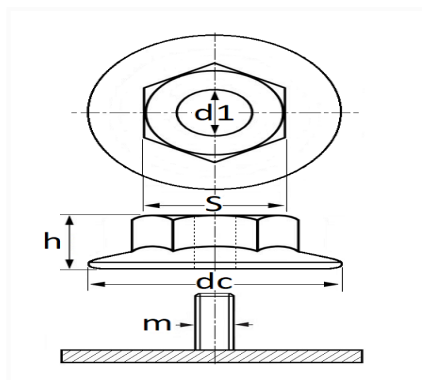

1 Allée des Bouleaux -F-95110 SANNOIS
 +33 (0)1 39 98 55 00
 info@restagraf.com

ÉCROU PLASTIQUE M6 CARTER D'AILE / PARE-BOUE

Code article	Nb de références	Nb de pièces	Conditionnement
11004	1	15	SACHET

Informations techniques	
dc	16 mm
h	10 mm
s	10 mm
d1	4.8 mm
m	Goujon M6

Matières

POLYAMIDE 66

Correspondances constructeurs*

OPEL (GM) N° Catalogue	180940	OPEL (GM) N° de Pièce	90127883
------------------------	--------	-----------------------	----------

* Informations non contractuelles données à titre indicatif