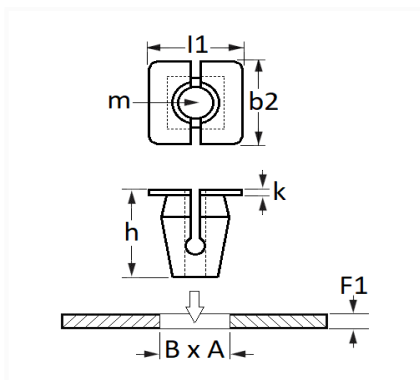

1 Allée des Bouleaux -F-95110 SANNOIS
 +33 (0)1 39 98 55 00
 info@restagraf.com

KUNSTSTOFFMUTTER Ø 4,8 mm TÜRVERKLEIDUNG

Item code	Number of References	Number of pieces	Conditioning
10995	1	20	BEUTEL

Technical informations	
l1	9.5 mm
b2	9.5 mm
k	1 mm
h	12 mm
m	Vis à Tôle Ø 4.8 mm
B	7.2 mm
A	7.2 mm
F1	0.5 → 1.2 mm