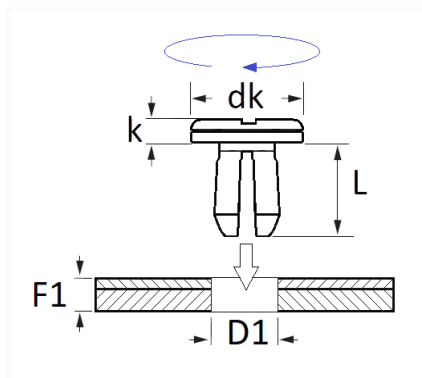

1 Allée des Bouleaux -F-95110 SANNOIS
 +33 (0)1 39 98 55 00
 info@restagraf.com

AGRAFE 1/4 DE TOUR CARÉNAGE SUR MOTEUR

Code article	Nb de références	Nb de pièces	Conditionnement
10976	1	8	SACHET

Informations techniques	
dk	18 mm
k	3.2 mm
L	15 mm
D1	8 → 8.5 mm
F1	2.7 → 6.7 mm

Matières

POLYAMIDE 66+30%FIBRE DE VERRE

Correspondances constructeurs*

RENAULT 7703081217

* Informations non contractuelles données à titre indicatif