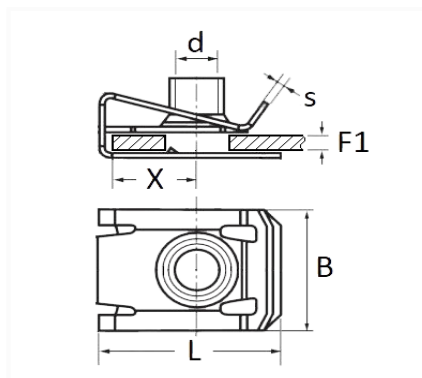

1 Allée des Bouleaux -F-95110 SANNOIS
 +33 (0)1 39 98 55 00
 info@restagraf.com

CLIP ÉCROU À PINCER M4-0.70

Code article	Nb de références	Nb de pièces	Conditionnement
10954	1	20	SACHET

Informations techniques	
L	16 mm
B	15 mm
X	7 mm
s	0.5 mm
d	M4 x 0.70
F1	0.8 → 4.3 mm