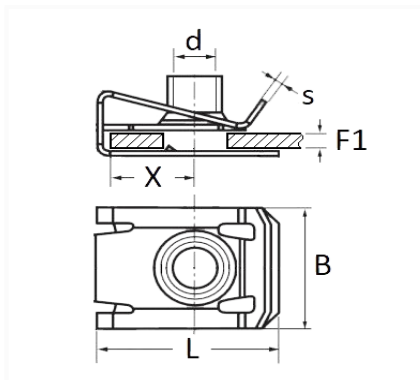

1 Allée des Bouleaux -F-95110 SANNOIS
 +33 (0)1 39 98 55 00
 info@restagraf.com

CRIMPGEWINDEKLEMMEN M4-0.70

Item code	Number of References	Number of pieces	Conditioning
10954	1	20	BEUTEL

Technical informations	
L	16 mm
B	15 mm
X	7 mm
s	0.5 mm
d	M4 x 0.70
F1	0.8 → 4.3 mm