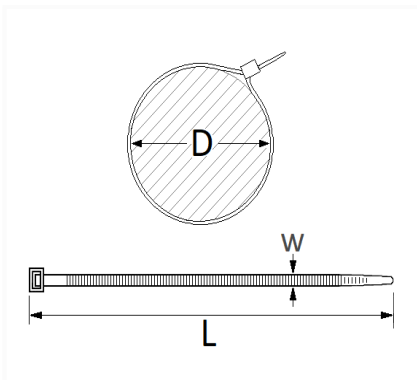

LANIÈRE 230 X 4 mm

Code article	Nb de références	Nb de pièces	Conditionnement
596	1	40	SACHET
2026	1	500	SACHET

Informations techniques	
L	230 mm
W	4 mm
D	20 → 60 mm

Correspondances constructeurs*

RENAULT