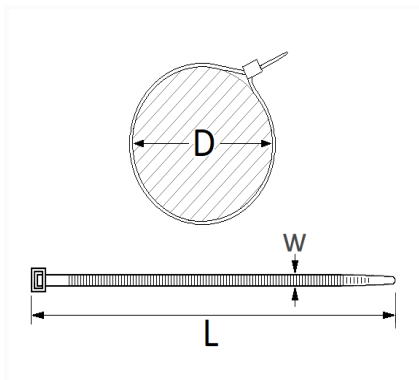

1 Allée des Bouleaux -F-95110 SANNOIS
 +33 (0)1 39 98 55 00
 info@restagraf.com

LANIÈRE 230 X 4 mm

Code article	Nb de références	Nb de pièces	Conditionnement
596	1	40	SACHET
2026	1	500	SACHET

Informations techniques	
L	230 mm
W	4 mm
D	20 → 60 mm