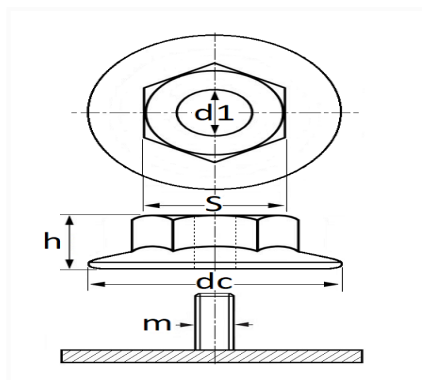

## ÉCROU PLASTIQUE Ø 5 mm GARNITURE INTÉRIEURE ET EXTÉRIEURE

Code article	Nb de références	Nb de pièces	Conditionnement
10949	1	6	SACHET

Informations techniques	
dc	16 mm
h	11 mm
s	10 mm
d1	4.4 mm
m	Goujon à Filet Couché Ø 5 mm