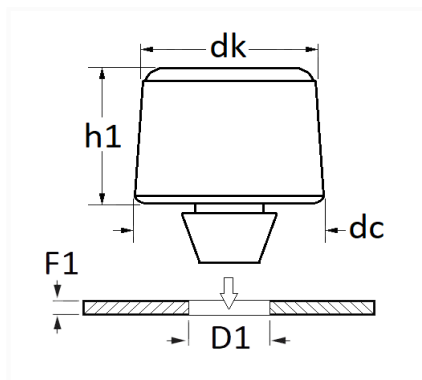

1 Allée des Bouleaux -F-95110 SANNOIS
 +33 (0)1 39 98 55 00
 info@restagraf.com

BUTÉE H = 4 mm

Code article	Nb de références	Nb de pièces	Conditionnement
10902	1	12	SACHET

Informations techniques	
dk	14 mm
dc	14 mm
h1	4 mm
D1	9.5 mm
F1	0.8 mm