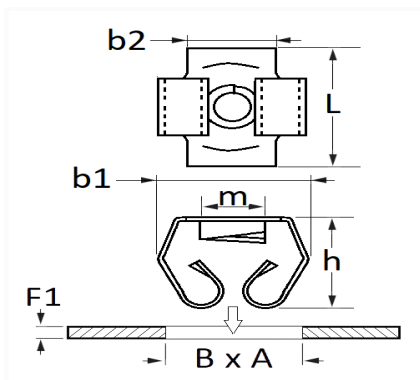

1 Allée des Bouleaux -F-95110 SANNOIS
 +33 (0)1 39 98 55 00
 info@restagraf.com

KLEMMOER OM AAN TE DRUKKEN Ø 4,2 mm PORTIERBEKLEDING

Item code	Number of References	Number of pieces	Conditioning
10870	1	8	

Technical informations	
L	15 mm
m	Vis à Tôle Ø 4.2 mm
B	9 mm
A	9 mm
F1	0.75 → 1 mm

Materials
STAAL

Manufacturer correspondence*			
VOLKSWAGEN	N90257701	VOLKSWAGEN	N90257703

* Non contractual information given as indication