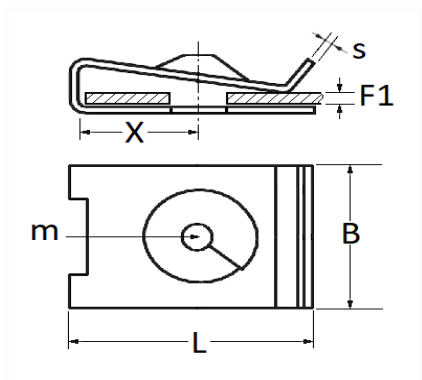

1 Allée des Bouleaux -F-95110 SANNOIS
 +33 (0)1 39 98 55 00
 info@restagraf.com

KUNSTSTOF CLIPMOER Ø 5 mm BINNEN- EN BUITENBEKLEDING

Item code	Number of References	Number of pieces	Conditioning
10867	1	8	

Technical informations	
L	25 mm
B	15 mm
X	14.5 mm
s	1.3 mm
F1	0.8 → 4 mm
m	Vis Matériaux Tendres Ø 5 mm

Materials
POLYAMIDE 66

Manufacturer correspondence*	
RENAULT	7703081199

* Non contractual information given as indication