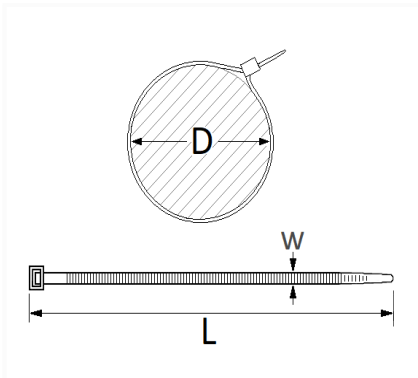

LANIÈRE 355 X 9 mm

Code article	Nb de références	Nb de pièces	Conditionnement
595	1	12	SACHET
2025	1	100	SACHET

Informations techniques	
L	355 mm
W	9 mm
D	26 → 92 mm

Matières
POLYAMIDE

Correspondances constructeurs*	
RENAULT	7703085018