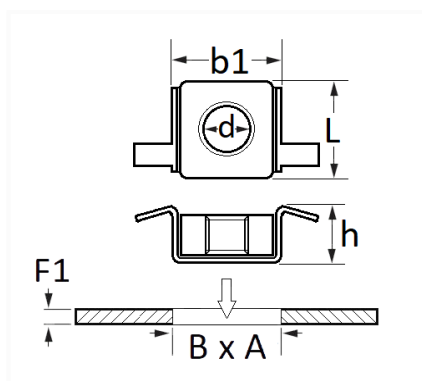

1 Allée des Bouleaux -F-95110 SANNOIS
 +33 (0)1 39 98 55 00
 info@restagraf.com

ÉCROU CAGE MÉTAL M6-1.00

Code article	Nb de références	Nb de pièces	Conditionnement
10850	1	8	SACHET

Informations techniques	
L	26 mm
b1	24 mm
h	6.9 mm
d	M6 x 1.00
B	10.2 → 12.2 mm
A	16.2 mm
F1	0.7 → 1.5 mm