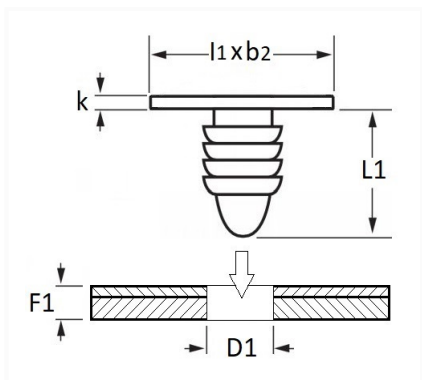

1 Allée des Bouleaux -F-95110 SANNOIS  
 +33 (0)1 39 98 55 00  
 info@restagraf.com

**KLEM VOOR AFDICHTING Ø 5 → 6 mm VUILWERENDE STRIP VOOR PORTIER**

Item code	Number of References	Number of pieces	Conditioning
10843	1	30	
42691	1	200	

Technical informations	
l1	12 mm
b2	8.2 mm
k	1.5 mm
L1	8.7 mm
D1	5 → 6 mm
F1	3 → 4 mm

<b>Materials</b>
POLYAMIDE 6

<b>Manufacturer correspondence*</b>			
RENAULT	8201033717	VOLVO	31278603

\* Non contractual information given as indication