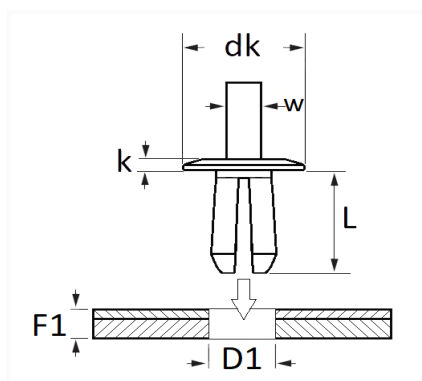

### KUNSTSTOFFNIET Ø 5,5 mm

Item code	Number of References	Number of pieces	Conditioning
10810	1	25	BEUTEL

Technical informations	
dk	16 mm
k	2 mm
w	3.5 mm
L	10 mm
D1	5.5 mm
F1	2 → 6 mm

Materials
POLYAMID 66