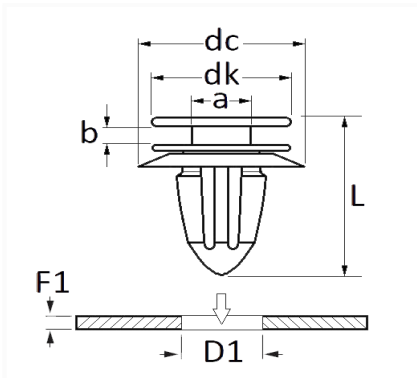

1 Allée des Bouleaux -F-95110 SANNOIS
 +33 (0)1 39 98 55 00
 info@restagraf.com

PLATTENCLIP Ø 8,2 mm TÜRVERKLEIDUNG

Item code	Number of References	Number of pieces	Conditioning
10777	1	8	BEUTEL

Technical informations	
dk	13.2 mm
dc	18 mm
b	2.7 mm
a	5.3 mm
L	19.8 mm
D1	8.2 mm
F1	2.2 → 2.7 mm