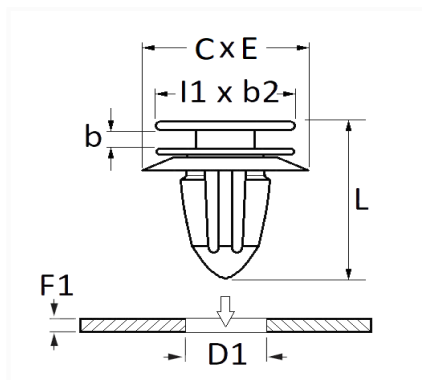

1 Allée des Bouleaux -F-95110 SANNOIS
 +33 (0)1 39 98 55 00
 info@restagraf.com

AGRAFE DE MOULURE Ø 8 mm CEINTURE DE CAISSE

Code article	Nb de références	Nb de pièces	Conditionnement
10757	1	16	SACHET
42620	1	100	BOÎTE
228053	1	5	BLISTER

Informations techniques	
l1	12 mm
b2	10.7 mm
b	1.5 mm
L	17 mm
C	20 mm
E	14.5 mm
D1	8 mm
F1	0.7 → 1 mm

Matières

POLYACETAL ET ELASTOMERE

Correspondances constructeurs*

CITROËN - PEUGEOT	856543	FIAT	71728806
-------------------	--------	------	----------