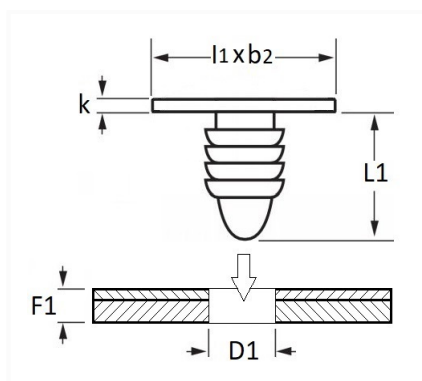

1 Allée des Bouleaux -F-95110 SANNOIS
 +33 (0)1 39 98 55 00
 info@restagraf.com

AGRAFE DE JOINT Ø 5 mm ANTI-SALISSURE PORTE

Code article	Nb de références	Nb de pièces	Conditionnement
10748	1	30	SACHET
42690	1	200	BOÎTE

Informations techniques	
l1	17 mm
b2	8 mm
k	2 mm
L1	9.4 mm
D1	5 mm
F1	3.3 mm

Matières

POLYACETAL COPOLYMERE

Correspondances constructeurs*

CITROËN - PEUGEOT 699786

* Informations non contractuelles données à titre indicatif