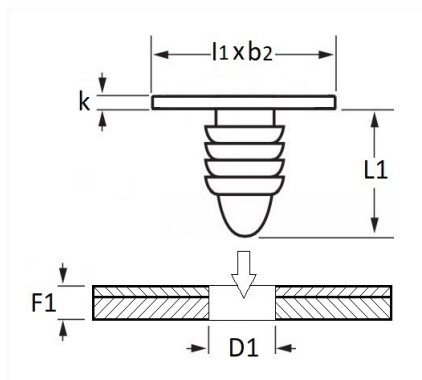

1 Allée des Bouleaux -F-95110 SANNOIS
 +33 (0)1 39 98 55 00
 info@restagraf.com

AGRAFE DE JOINT Ø 5 mm ANTI-SALISSURE PORTE

Code article	Nb de références	Nb de pièces	Conditionnement
10748	1	30	SACHET
42690	1	200	BOÎTE

Informations techniques	
l1	17 mm
b2	8 mm
k	2 mm
L1	9.4 mm
D1	5 mm
F1	3.3 mm

Matières

POLYACETAL COPOLYMERE

Correspondances constructeurs*

CITROËN - PEUGEOT 699786

* Informations non contractuelles données à titre indicatif