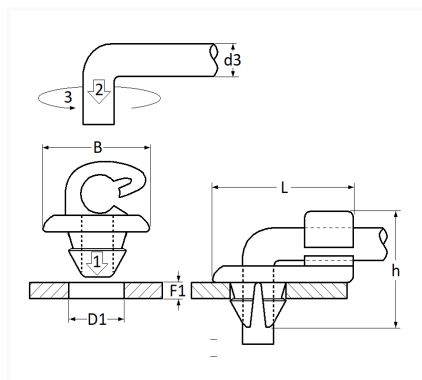

## AGRAFE PIVOT DE TRINGLE BÉQUILLE DE CAPOT Ø 7 mm

Code article	Nb de références	Nb de pièces	Conditionnement
10745	1	3	SACHET

Informations techniques	
L	26 mm
B	16 mm
h	25.6 mm
d3	7 mm
D1	11.5 mm
F1	3 mm