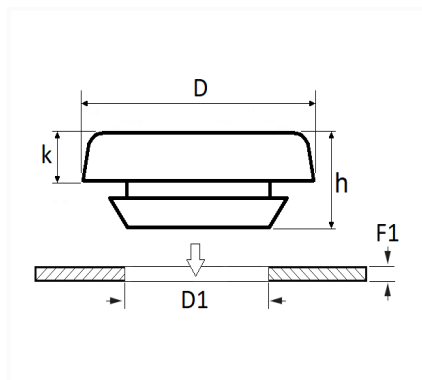

1 Allée des Bouleaux -F-95110 SANNOIS
 +33 (0)1 39 98 55 00
 info@restagraf.com

OBTURATEUR Ø 14 → 15 mm

Code article	Nb de références	Nb de pièces	Conditionnement
10714	1	12	SACHET

Informations techniques	
D	21 mm
k	2.9 mm
h	6.7 mm
D1	14 → 15 mm
F1	0.7 → 1.5 mm