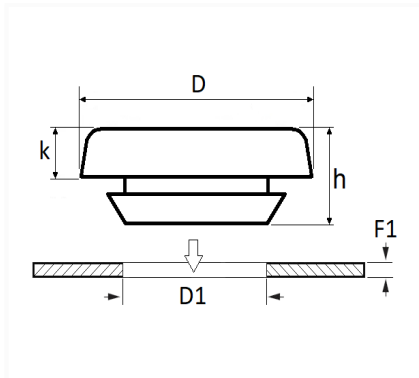

1 Allée des Bouleaux -F-95110 SANNOIS
 +33 (0)1 39 98 55 00
 info@restagraf.com

PLUG BUTTON Ø 14 → 15 mm

Item code	Number of References	Number of pieces	Conditioning
10714	1	12	BAG

Technical informations	
D	21 mm
k	2.9 mm
h	6.7 mm
D1	14 → 15 mm
F1	0.7 → 1.5 mm