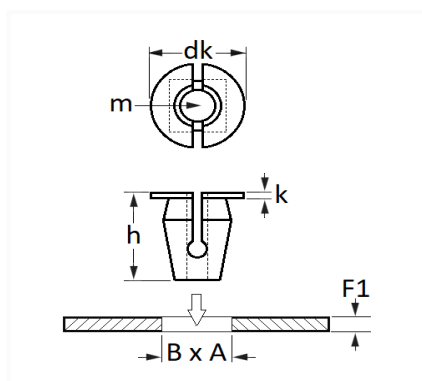

## ÉCROU PLASTIQUE Ø 5 mm BOUCLIER ET CARTER D'AILE / PARE-BOUE

Code article	Nb de références	Nb de pièces	Conditionnement
10698	1	14	SACHET

Informations techniques	
dk	15 mm
k	3 mm
h	13.7 mm
m	Vis Matériaux Tendres Ø 5 mm
B	7.4 mm
A	7.4 mm
F1	0.7 → 2.85 mm