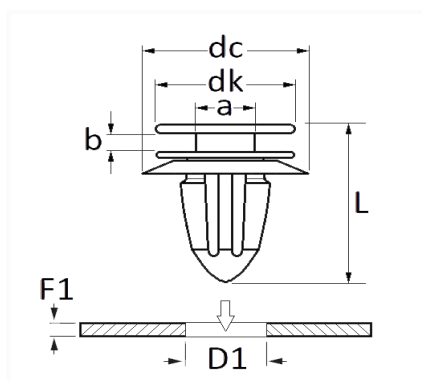

**AGRAFE DE PANNEAU Ø 8 mm GARNITURE DE PORTE**

Code article	Nb de références	Nb de pièces	Conditionnement
10692	1	12	SACHET
42695	1	100	BOÎTE

Informations techniques	
dk	13.2 mm
dc	18 mm
b	2.3 mm
a	5.9 mm
L	20 mm
D1	8 mm
F1	0.7 → 1.2 mm