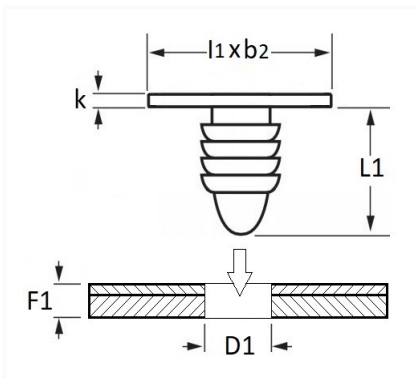

1 Allée des Bouleaux -F-95110 SANNOIS
 +33 (0)1 39 98 55 00
 info@restagraf.com

AGRAFE DE JOINT Ø 6,2 mm ANTI-SALISSURE PORTE ET CAPOT

Code article	Nb de références	Nb de pièces	Conditionnement
10691	1	30	SACHET

Informations techniques	
l1	18 mm
b2	9 mm
k	2.4 mm
L1	9.3 mm
D1	6.2 mm
F1	3.3 → 4.3 mm

Matières

POLYAMIDE 66