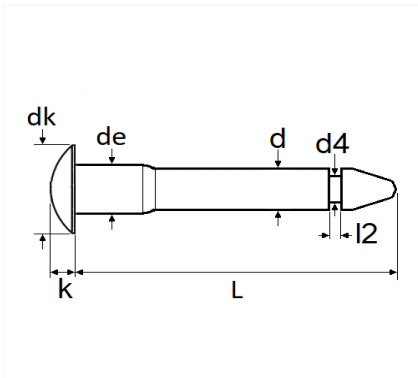

AXES DE CHARNIÈRE DE PORTE

| Code article | Nb de références | Nb de pièces | Conditionnement |
|--------------|------------------|--------------|-----------------|
| 10681 | 1 | 2 | SACHET |

| Informations techniques | |
|-------------------------|--------|
| dk | 14 mm |
| k | 5 mm |
| L | 81 mm |
| de | 8 mm |
| d | 7 mm |
| d4 | 4.8 mm |
| l2 | 1.8 mm |
| | |
| | |
| | |