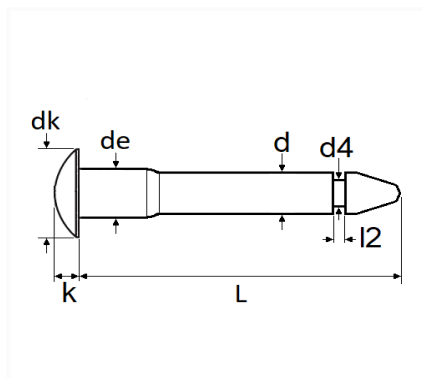

1 Allée des Bouleaux -F-95110 SANNOIS
 +33 (0)1 39 98 55 00
 info@restagraf.com

AXES DE CHARNIÈRE DE PORTE

Code article	Nb de références	Nb de pièces	Conditionnement
10681	1	2	SACHET

Informations techniques	
dk	14 mm
k	5 mm
L	81 mm
de	8 mm
d	7 mm
d4	4.8 mm
l2	1.8 mm