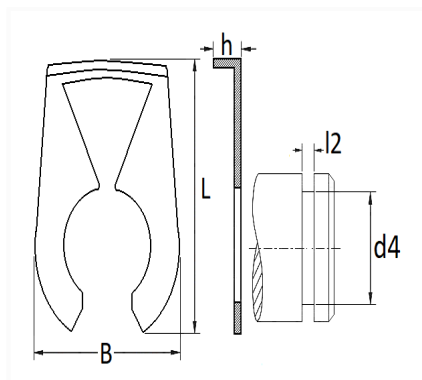

1 Allée des Bouleaux -F-95110 SANNOIS
 +33 (0)1 39 98 55 00
 info@restagraf.com

ARRÊT D'AXE Ø 5 mm CHARNIÈRE DE PORTE

Code article	Nb de références	Nb de pièces	Conditionnement
10680	1	20	SACHET

Informations techniques	
L	18.5 mm
B	11 mm
h	5.5 mm
d4	4.7 mm
l2	1.4 mm

Matières

ACIER

Correspondances constructeurs*

CITROËN - PEUGEOT	904444	NISSAN	8086300Q0A
-------------------	--------	--------	------------

Correspondances constructeurs*			
OPEL (GM) N° Catalogue	3638019	OPEL (GM) N° de Pièce	3638019
OPEL (GM) N° de Pièce	9638426480	OPEL (Stellantis)	904444
RENAULT	7703080122		