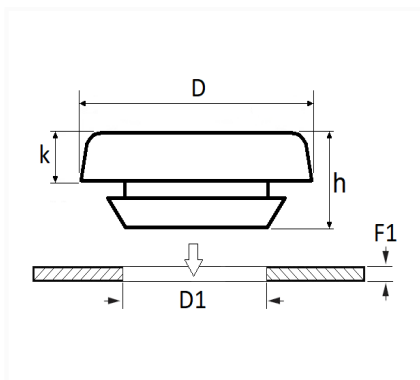

1 Allée des Bouleaux -F-95110 SANNOIS
 +33 (0)1 39 98 55 00
 info@restagraf.com

PLUG BUTTON Ø 19,5 mm

Item code	Number of References	Number of pieces	Conditioning
10672	1	8	BAG

Technical informations	
D	27 mm
k	2.4 mm
h	5.7 mm
D1	19.5 mm
F1	0.7 → 1.5 mm