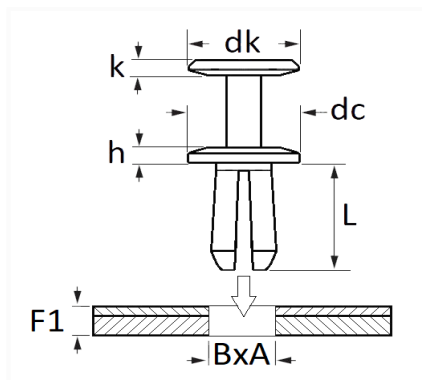

1 Allée des Bouleaux -F-95110 SANNOIS
 +33 (0)1 39 98 55 00
 info@restagraf.com

RIVET PLASTIQUE 8 X 8 mm GRILLE DE BAIE D'AUVENT

| Code article | Nb de références | Nb de pièces | Conditionnement |
|--------------|------------------|--------------|-----------------|
| 10666 | 1 | 6 | SACHET |

| Informations techniques | |
|-------------------------|--------|
| dk | 23 mm |
| k | 3.3 mm |
| dc | 16 mm |
| h | 1.5 mm |
| L | 15 mm |
| B | 6 mm |
| A | 8 mm |
| F1 | 0.7 mm |
| | |
| | |

Matières