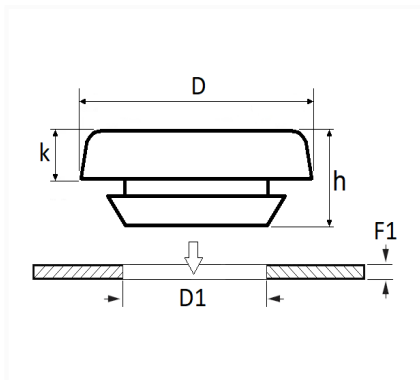

1 Allée des Bouleaux -F-95110 SANNOIS
 +33 (0)1 39 98 55 00
 info@restagraf.com

PLUG BUTTON Ø 27 mm

Item code	Number of References	Number of pieces	Conditioning
10636	1	6	BAG

Technical informations	
D	35 mm
k	2.4 mm
h	5.3 mm
D1	27 mm
F1	0.7 → 1.2 mm