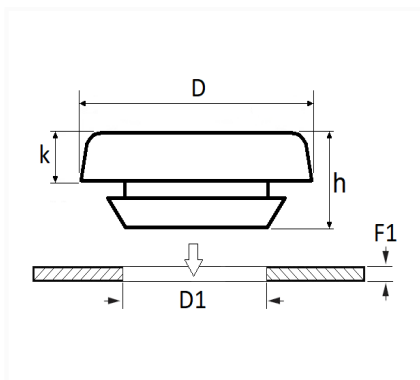

1 Allée des Bouleaux -F-95110 SANNOIS
 +33 (0)1 39 98 55 00
 info@restagraf.com

OBTURATEUR Ø 27 mm

Code article	Nb de références	Nb de pièces	Conditionnement
10636	1	6	SACHET

Informations techniques	
D	35 mm
k	2.4 mm
h	5.3 mm
D1	27 mm
F1	0.7 → 1.2 mm