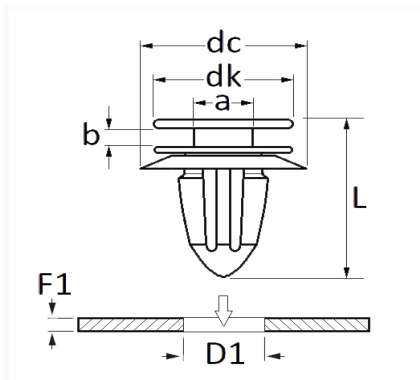

1 Allée des Bouleaux -F-95110 SANNOIS
 +33 (0)1 39 98 55 00
 info@restagraf.com

PLATTENCLIP Ø 10 mm TÜRVERKLEIDUNG

Item code	Number of References	Number of pieces	Conditioning
10628	1	6	BEUTEL

Technical informations	
dk	22 mm
dc	27 mm
b	1.9 mm
a	3.7 mm
L	29.7 mm
D1	10 mm
F1	0.8 → 1.7 mm