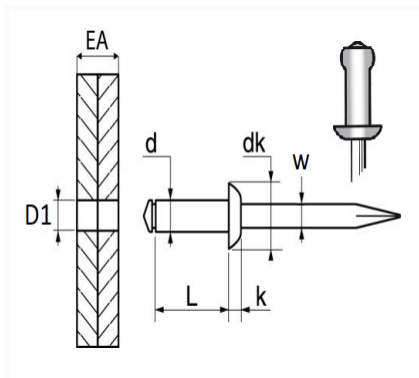

1 Allée des Bouleaux -F-95110 SANNOIS
 +33 (0)1 39 98 55 00
 info@restagraf.com

RIVET ALU Ø 6,4 X 22 mm PORTE ET CARROSSERIE

Code article	Nb de références	Nb de pièces	Conditionnement
10623	1	20	SACHET

Informations techniques	
d	6.4 mm
L	22 mm
dk	13 mm
k	2.7 mm
w	2.9 mm
EA	13 → 16 mm
D1	6.5 mm

Matières

CORPS ALU / TIGE ACIER