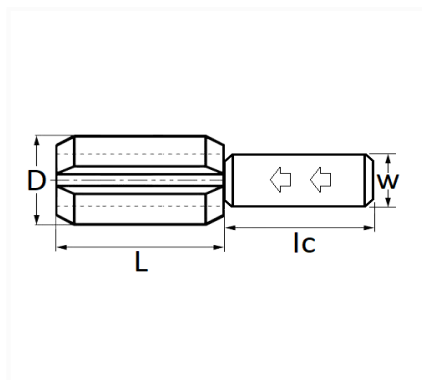

1 Allée des Bouleaux -F-95110 SANNOIS
 +33 (0)1 39 98 55 00
 info@restagraf.com

AXE À RIVER Ø 13 X 14 mm VITRE COULISSANTE DE PORTE

Code article	Nb de références	Nb de pièces	Conditionnement
10620	1	8	SACHET

Informations techniques	
L	14 mm
D	13 mm
Ic	13 mm
w	8.2 mm

Matières

POLYAMIDE 66+30%FIBRE DE VERRE

Correspondances constructeurs*

AUDI	6N0839511	CITROËN - PEUGEOT	922751
------	-----------	-------------------	--------