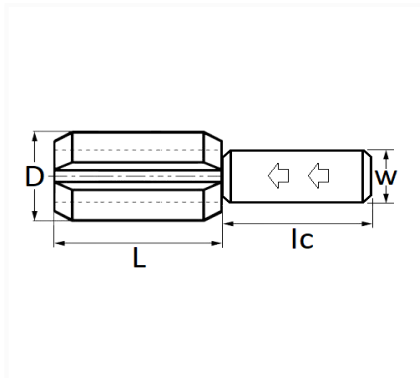

1 Allée des Bouleaux -F-95110 SANNOIS  
 +33 (0)1 39 98 55 00  
 info@restagraf.com

AXE À RIVER Ø 13 X 14 mm VITRE COULISSANTE DE PORTE

Code article	Nb de références	Nb de pièces	Conditionnement
10620	1	8	SACHET

Informations techniques	
L	14 mm
D	13 mm
Ic	13 mm
w	8.2 mm

Matières
POLYAMIDE 66+30%FIBRE DE VERRE

Correspondances constructeurs*			
AUDI	6N0839511	CITROËN - PEUGEOT	922751

Correspondances constructeurs*			
FORD Finis	1060651	FORD N° Technique	XS41A21458AB
SEAT	6N0839511	SKODA	6N0839511
VOLKSWAGEN	6N0839511		