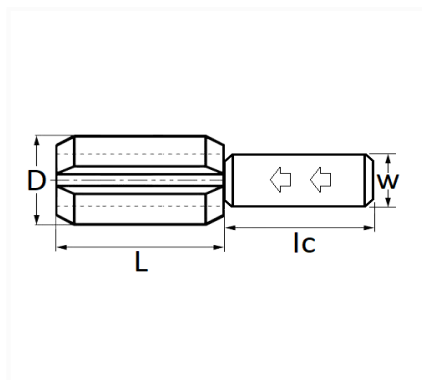

## AXE À RIVER Ø 13 X 14 mm VITRE COULISSANTE DE PORTE

Code article	Nb de références	Nb de pièces	Conditionnement
10620	1	8	SACHET

Informations techniques	
L	14 mm
D	13 mm
Ic	13 mm
w	8.2 mm