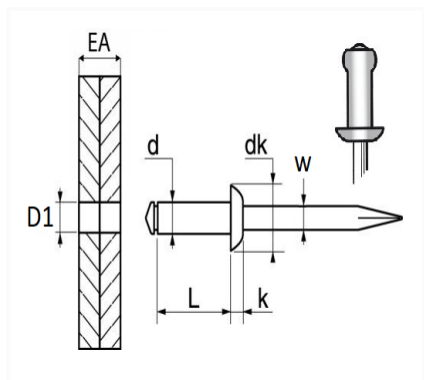

1 Allée des Bouleaux -F-95110 SANNOIS
 +33 (0)1 39 98 55 00
 info@restagraf.com

NIET STAHL Ø 4,8 X 8 mm TÜRE UND KAROSSERIE

Item code	Number of References	Number of pieces	Conditioning
10611	1	20	BEUTEL
42668	1	150	BEHÄLTER

Technical informations	
d	4.8 mm
L	8 mm
dk	10 mm
k	1.5 mm
w	2.9 mm
EA	1 → 4 mm
D1	4.85 → 5 mm

Materials
STAHL

Manufacturer correspondence*			
MERCEDES-BENZ	A0039902497	PEUGEOT / CITROËN	866635

* Non contractual information given as indication