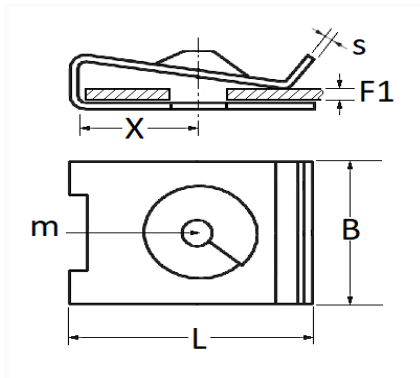

1 Allée des Bouleaux -F-95110 SANNOIS
 +33 (0)1 39 98 55 00
 info@restagraf.com

KLEMMOER Ø 4,2 mm WIELBEHUIZING / SPATLAP

Item code	Number of References	Number of pieces	Conditioning
10540	1	25	

Technical informations	
L	13.5 mm
B	9.5 mm
X	6.5 mm
s	0.5 mm
F1	1.5 → 2.5 mm
m	Vis à Tôle Ø 4.2 mm