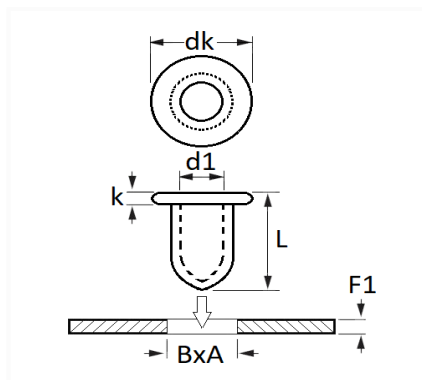

**TÉTINE PLASTIQUE 8 X 8 mm GARNITURE DE PORTE**

Code article	Nb de références	Nb de pièces	Conditionnement
10531	1	12	SACHET

Informations techniques	
dk	20 mm
k	3 mm
L	20.3 mm
d1	5.8 mm
B	8 mm
A	8 mm
F1	0.7 → 0.9 mm

**Matières**

POLYAMIDE 6

**Correspondances constructeurs\***

FIAT 46462184

\* Informations non contractuelles données à titre indicatif