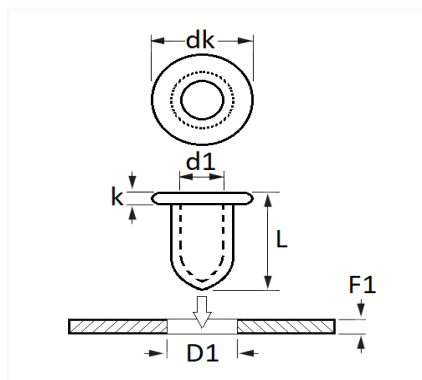

1 Allée des Bouleaux -F-95110 SANNOIS
 +33 (0)1 39 98 55 00
 info@restagraf.com

TÉTINE PLASTIQUE Ø 8 mm GARNITURE DE PORTE

Code article	Nb de références	Nb de pièces	Conditionnement
10488	1	15	SACHET

Informations techniques	
dk	18.2 mm
k	2 mm
L	20.2 mm
d1	6.2 mm
D1	8 mm
F1	0.7 → 0.8 mm

Matières

POLYAMIDE 6

Correspondances constructeurs*

ALFA ROMEO	60654116	FIAT	60654116
------------	----------	------	----------

* Informations non contractuelles données à titre indicatif