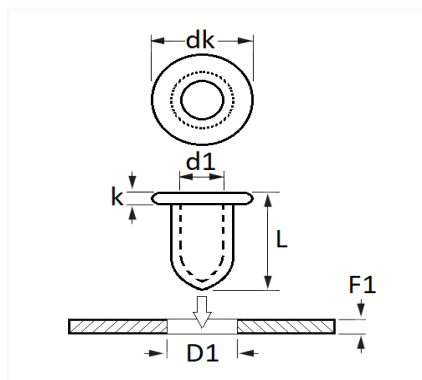

Informations techniques	
dk	18.2 mm
k	2 mm
L	20.2 mm
d1	6.2 mm
D1	8 mm
F1	0.7 → 0.8 mm

Matières

POLYAMIDE 6

Correspondances constructeurs*

ALFA ROMEO	60654116	FIAT	60654116

* Informations non contractuelles données à titre indicatif