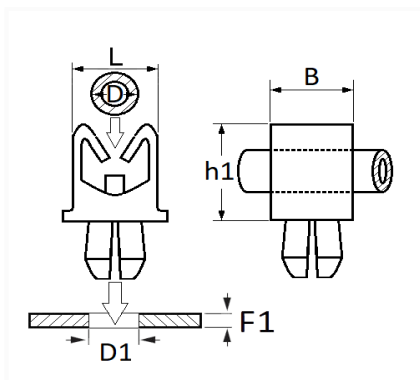

1 Allée des Bouleaux -F-95110 SANNOIS
 +33 (0)1 39 98 55 00
 info@restagraf.com

SUPPORT DE TUBE Ø 12.3 → 15 mm

Code article	Nb de références	Nb de pièces	Conditionnement
10485	1	6	SACHET

Informations techniques	
D	12.3 → 15 mm
h1	22.5 mm
L	19.5 mm
B	15 mm
D1	6.5 → 6.7 mm
F1	0.5 → 4 mm