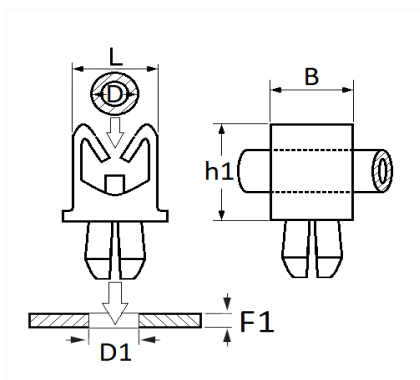

1 Allée des Bouleaux -F-95110 SANNOIS
 +33 (0)1 39 98 55 00
 info@restagraf.com

ROHRTRÄGER Ø 12.3 → 15 mm

Item code	Number of References	Number of pieces	Conditioning
10485	1	6	BEUTEL

Technical informations	
D	12.3 → 15 mm
h1	22.5 mm
L	19.5 mm
B	15 mm
D1	6.5 → 6.7 mm
F1	0.5 → 4 mm