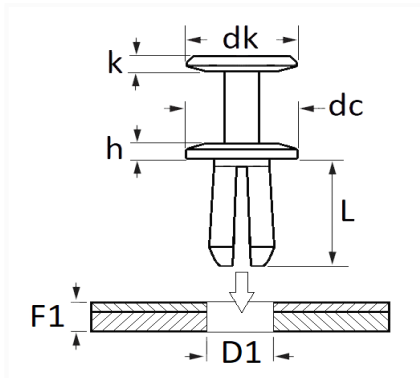

1 Allée des Bouleaux -F-95110 SANNOIS
 +33 (0)1 39 98 55 00
 info@restagraf.com

PLASTIC RIVET Ø 6,2 mm

Item code	Number of References	Number of pieces	Conditioning
10484	1	25	BAG
42686	1	100	BOX

Technical informations	
dk	9.8 mm
k	2.6 mm
dc	12.1 mm
h	1.5 mm
L	14.2 mm
D1	6.2 mm
F1	5.8 → 11 mm