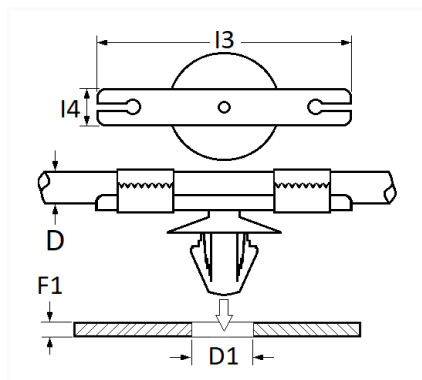

1 Allée des Bouleaux -F-95110 SANNOIS
 +33 (0)1 39 98 55 00
 info@restagraf.com

AGRAFE À ENRUBANNER Ø 6,5 mm FIXATION FAISCEAU DE CÂBLAGE

Code article	Nb de références	Nb de pièces	Conditionnement
10482	1	20	SACHET

Informations techniques	
I3	36.3 mm
I4	9.7 mm
D1	6.5 mm
F1	0.6 → 5.1 mm

Matières
POLYAMIDE 66

Correspondances constructeurs*			
CITROËN - PEUGEOT	6555WW	DS AUTOMOBILES	6555WW

Correspondances constructeurs*