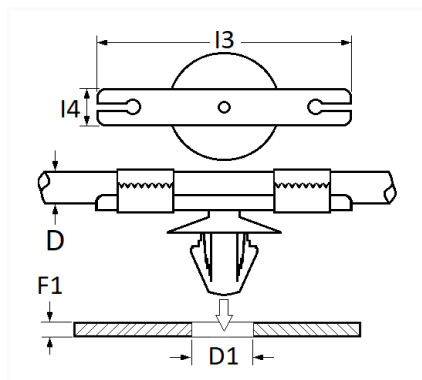

1 Allée des Bouleaux -F-95110 SANNOIS
 +33 (0)1 39 98 55 00
 info@restagraf.com

AGRAFE À ENRUBANNER Ø 6,5 mm FIXATION FAISCEAU DE CÂBLAGE

Code article	Nb de références	Nb de pièces	Conditionnement
10482	1	20	SACHET

Informations techniques	
I3	36.3 mm
I4	9.7 mm
D1	6.5 mm
F1	0.6 → 5.1 mm

Matières

POLYAMIDE 66

Correspondances constructeurs*

CITROËN - PEUGEOT	6555WW	DS AUTOMOBILES	6555WW
-------------------	--------	----------------	--------