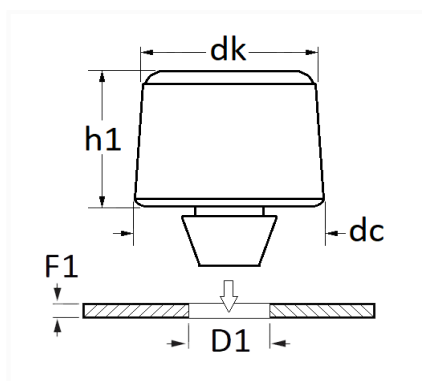

## BUTÉE PORTE DE COFFRE H = 9 mm

Code article	Nb de références	Nb de pièces	Conditionnement
10458	1	12	SACHET

Informations techniques	
dk	10 mm
dc	16 mm
h1	9 mm
D1	5.2 mm
F1	0.7 → 1 mm