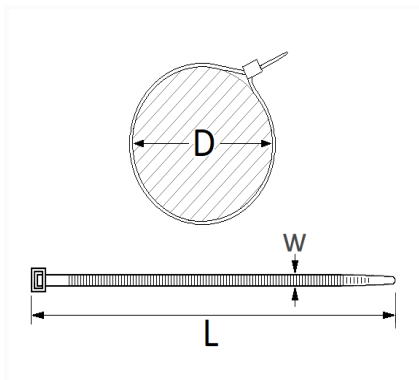

## LANIÈRE 200 X 2,6 mm

Code article	Nb de références	Nb de pièces	Conditionnement
10450	1	100	SACHET

Informations techniques	
L	200 mm
W	2.6 mm
D	1 → 52 mm