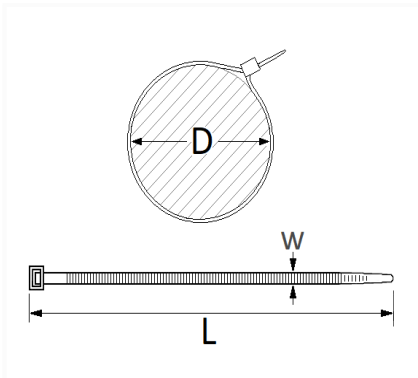

1 Allée des Bouleaux -F-95110 SANNOIS
 +33 (0)1 39 98 55 00
 info@restagraf.com

LANIÈRE 200 X 2,6 mm

| Code article | Nb de références | Nb de pièces | Conditionnement |
|--------------|------------------|--------------|-----------------|
| 10450 | 1 | 100 | SACHET |

| Informations techniques | |
|-------------------------|-----------|
| L | 200 mm |
| W | 2.6 mm |
| D | 1 → 52 mm |
| | |
| | |
| | |
| | |
| | |
| | |
| | |

| Matières |
|--------------|
| POLYAMIDE 66 |